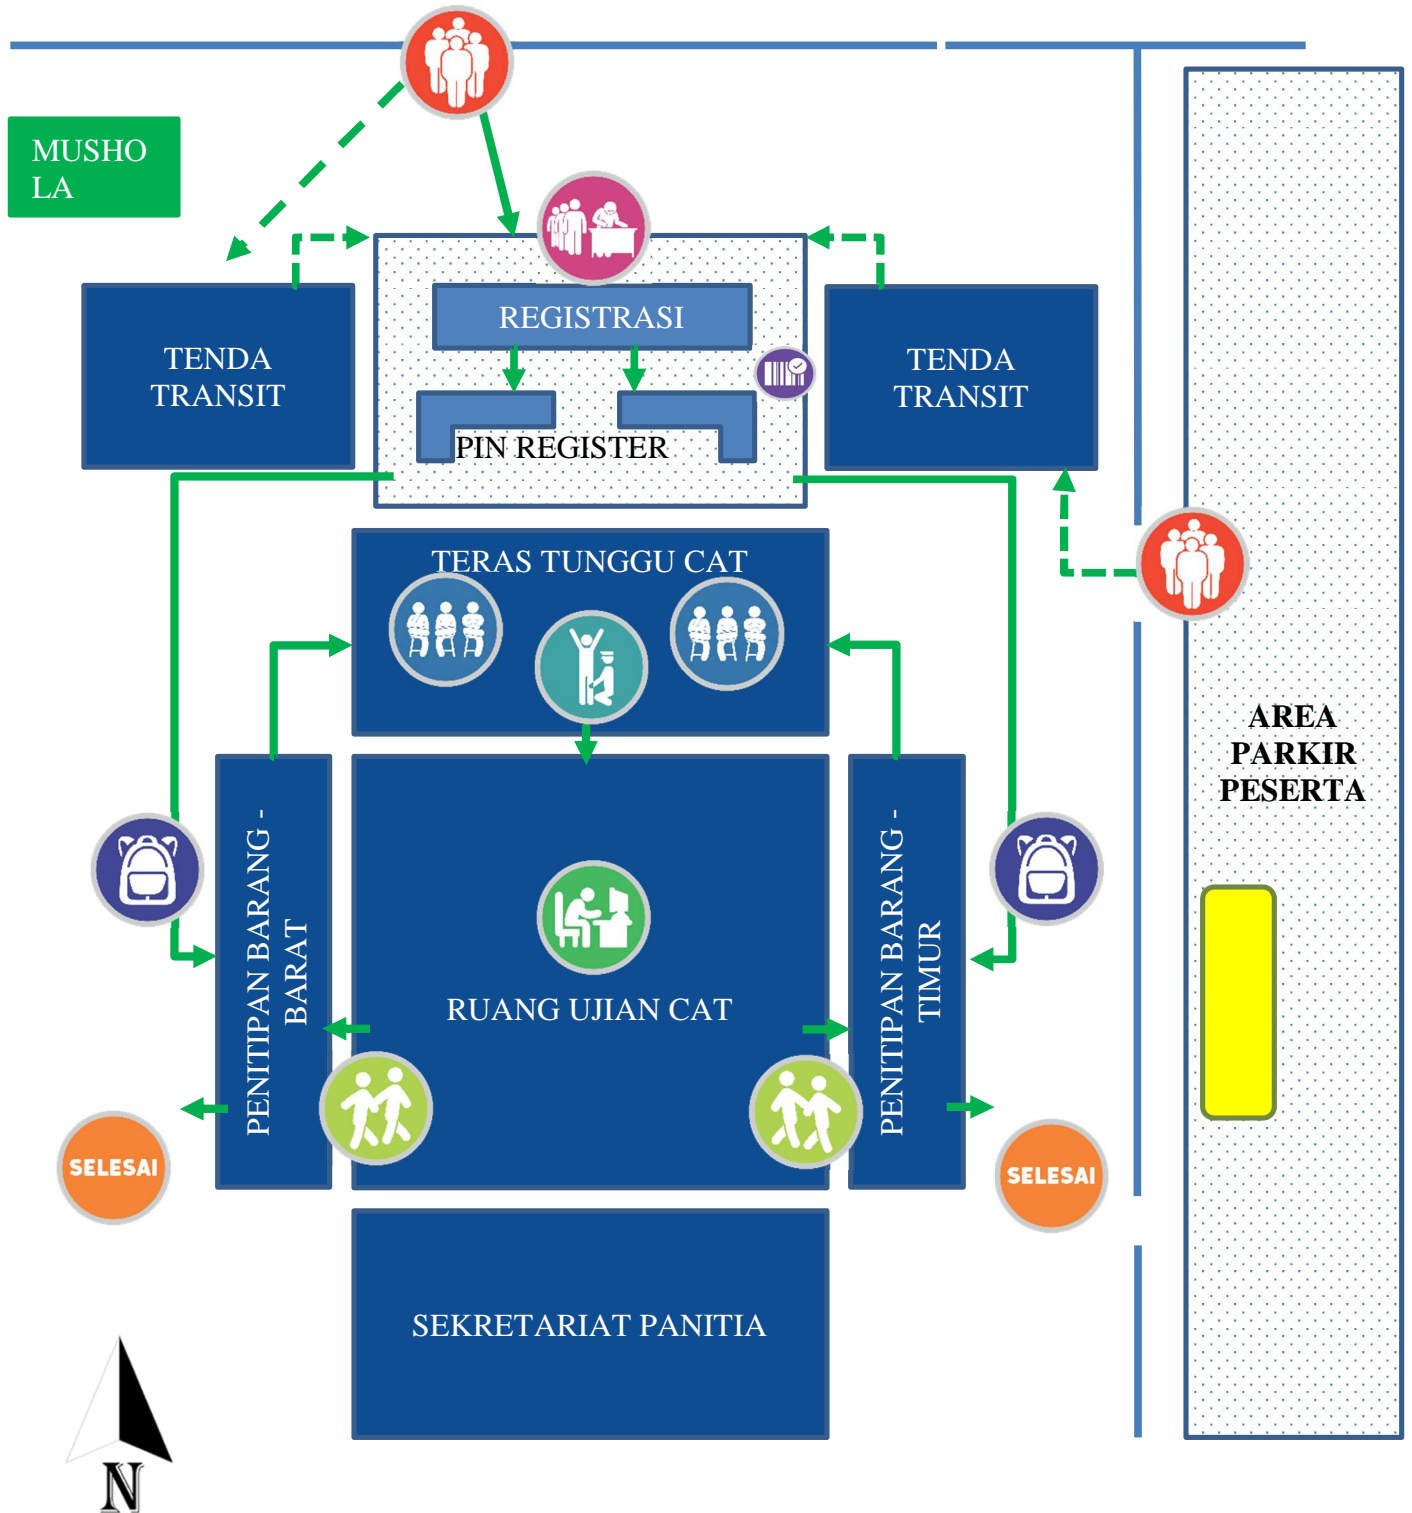

LAMPIRAN I

TATA LETAK LOKASI
PELAKSANAAN CAT SELEKSI KOMPETENSI DASAR
SELEKSI PENERIMAAN CPNS PEMERINTAH KABUPATEN BANTUL
TAHUN ANGGARAN 2020

JALAN KENARI, UMBULHARJO YOGYAKARTA

**JADWAL PELAKSANAAN SELEKSI KOMPETENSI DASAR (SKD)
SELEKSI PENERIMAAN CALON PEGAWAI NEGERI SIPIL FORMASI TAHUN 2019
PEMERINTAH KABUPATEN BANTUL
TAHUN ANGGARAN 2020**